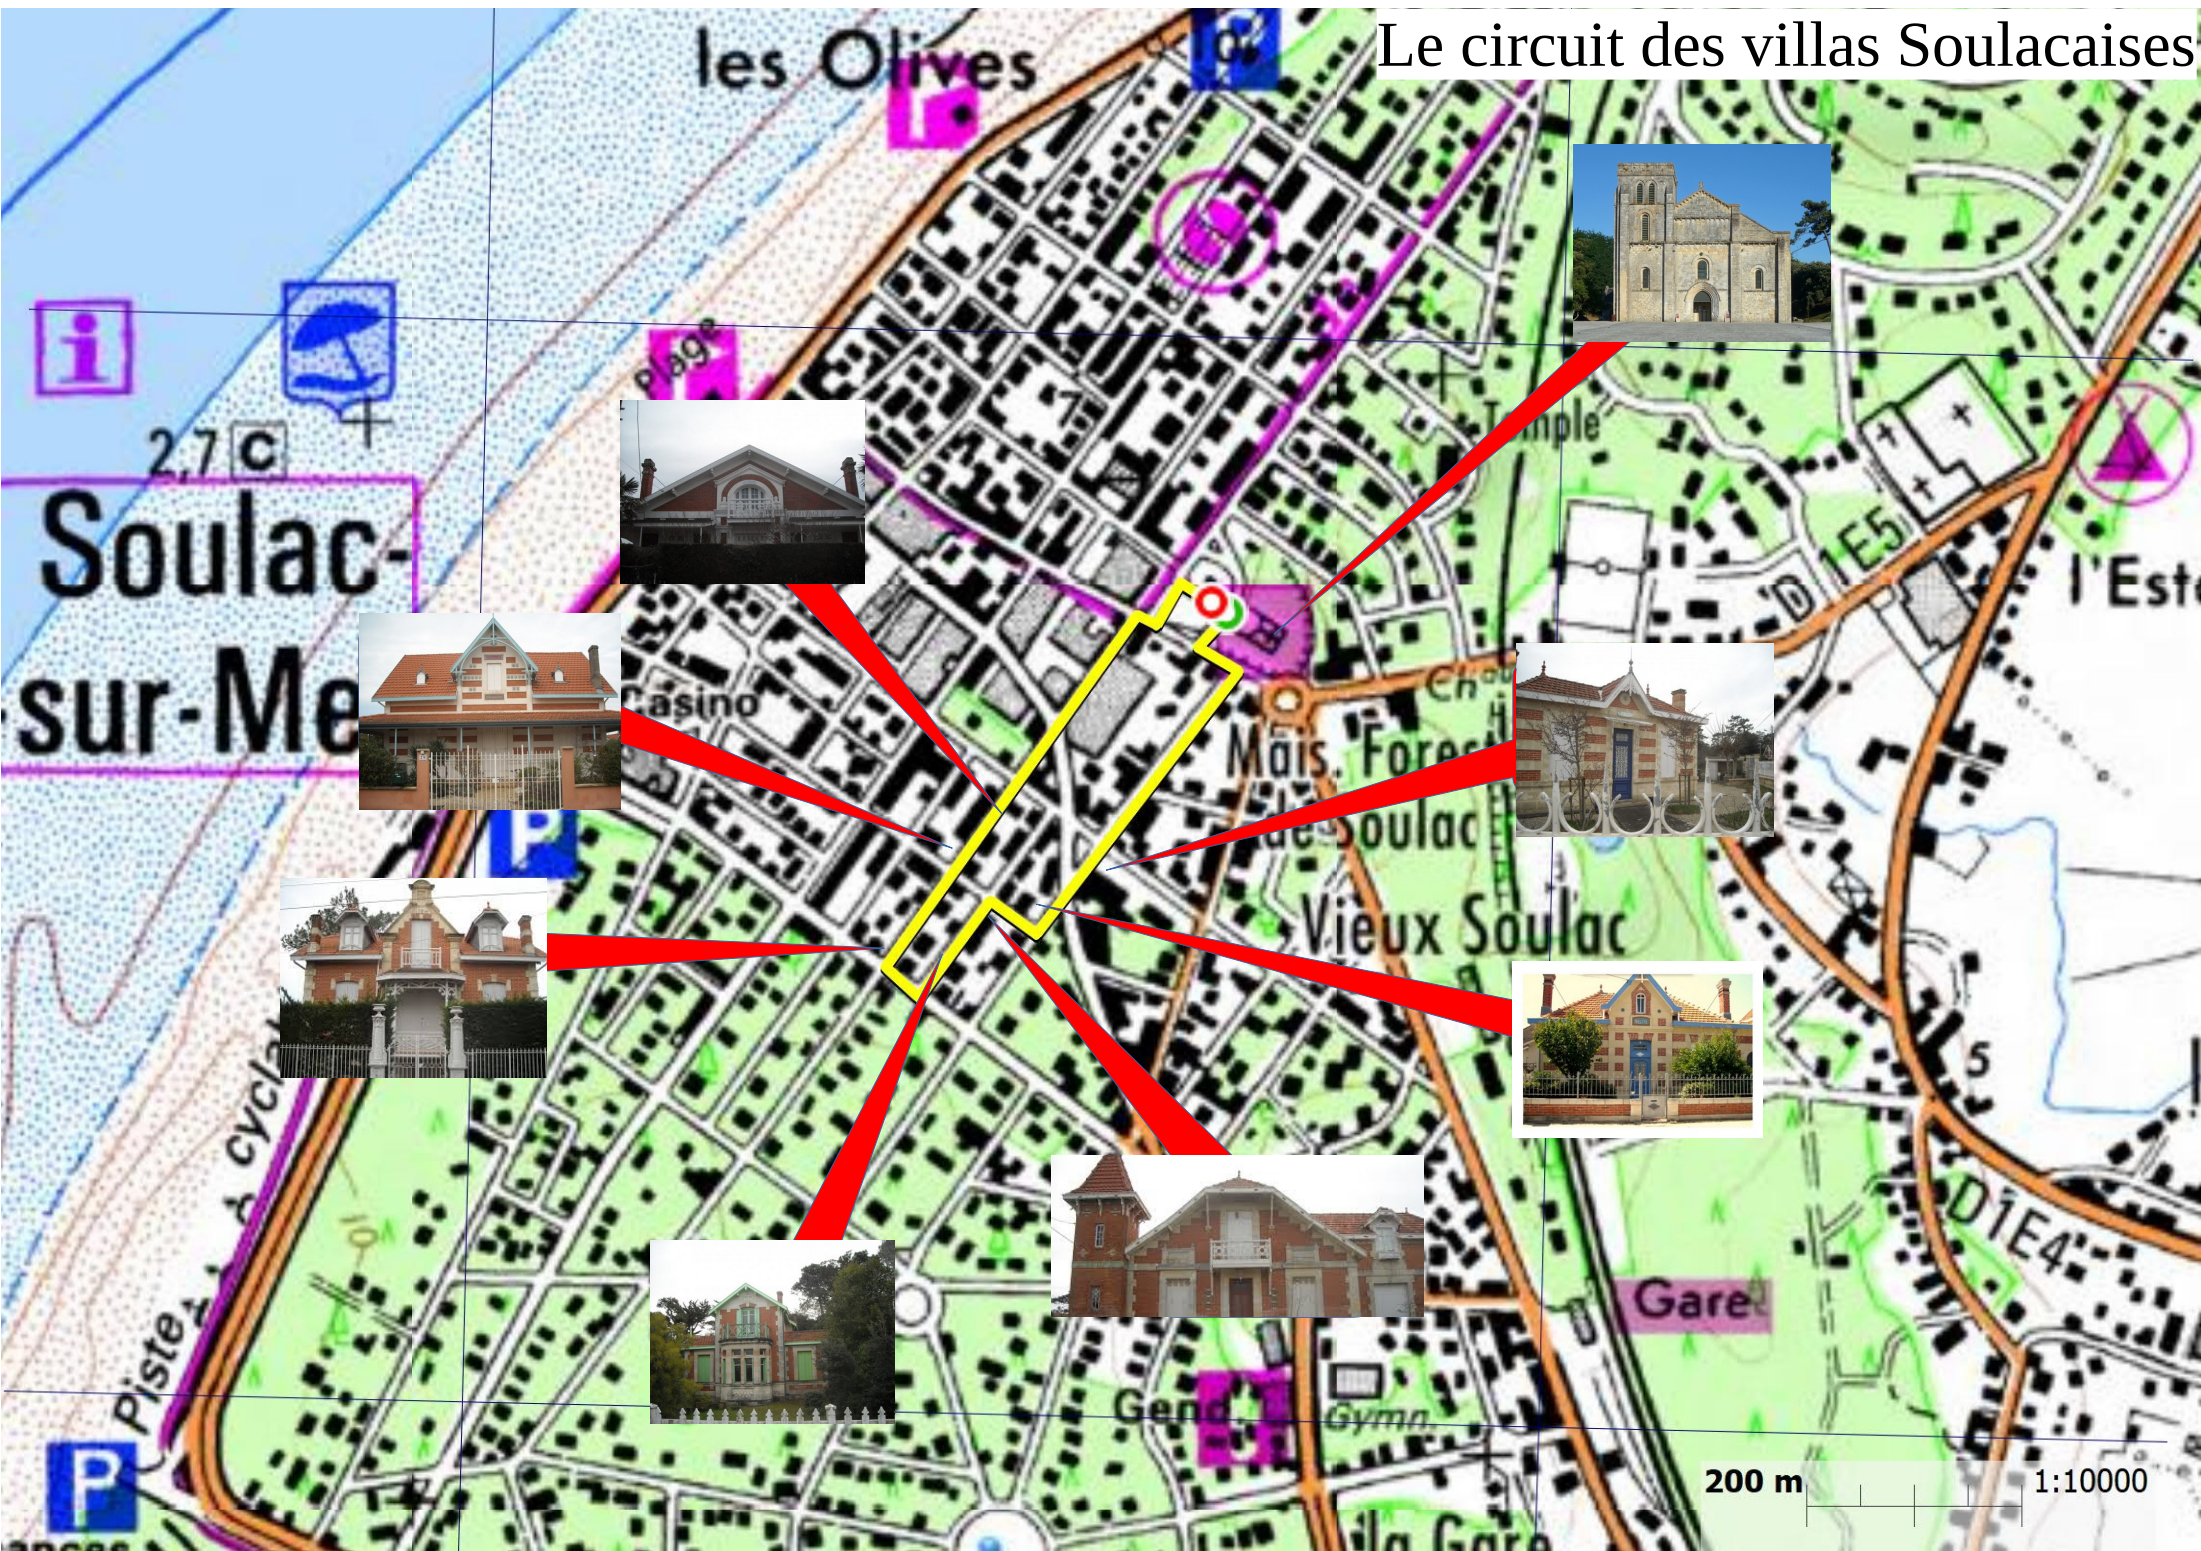

Le circuit des villas Soulacaises

200 m 1:10000